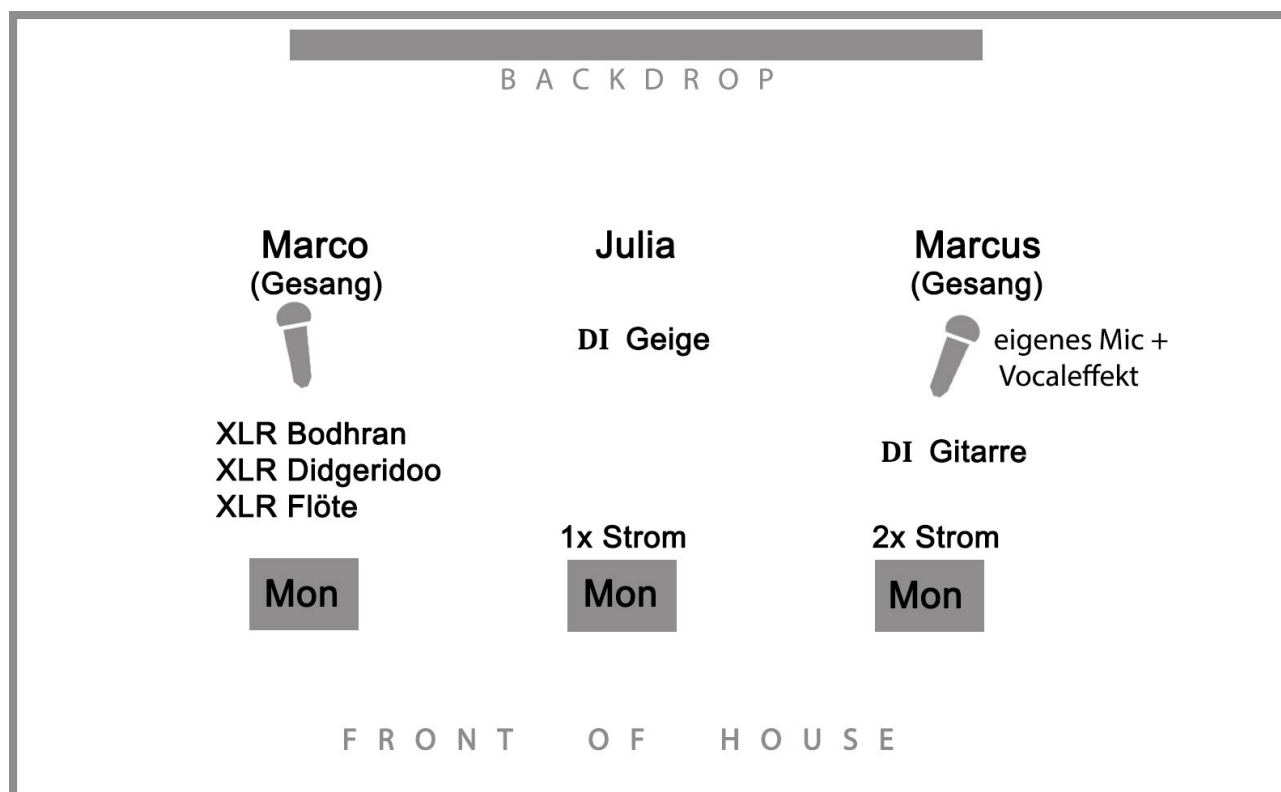

Technical Rider: Pangea Trio

1	Gesang Marcus	Eigenes Mic e945 + VocalFX
2	Gesang Marco	Benötigt Mic, Gerne Beta58 o.ä.
3	Gitarre	Benötigt DI
4	Geige	Benötigt DI
5	Bodhran	Anschluss XLR
6	Didgeridoo	Anschluss XLR
7	Flöte	Anschluss XLR

Dies ist unser übersichtlicher Bühnenplan. Nach Möglichkeit gerne 3 Monitorwege.
 Bei Unklarheiten gerne Marcus kontaktieren (0171-3413097)
 Vielen Dank dass Sie sich die Zeit nehmen, diesen Rider zu lesen.
 Wir freuen uns bereits auf die Zusammenarbeit.